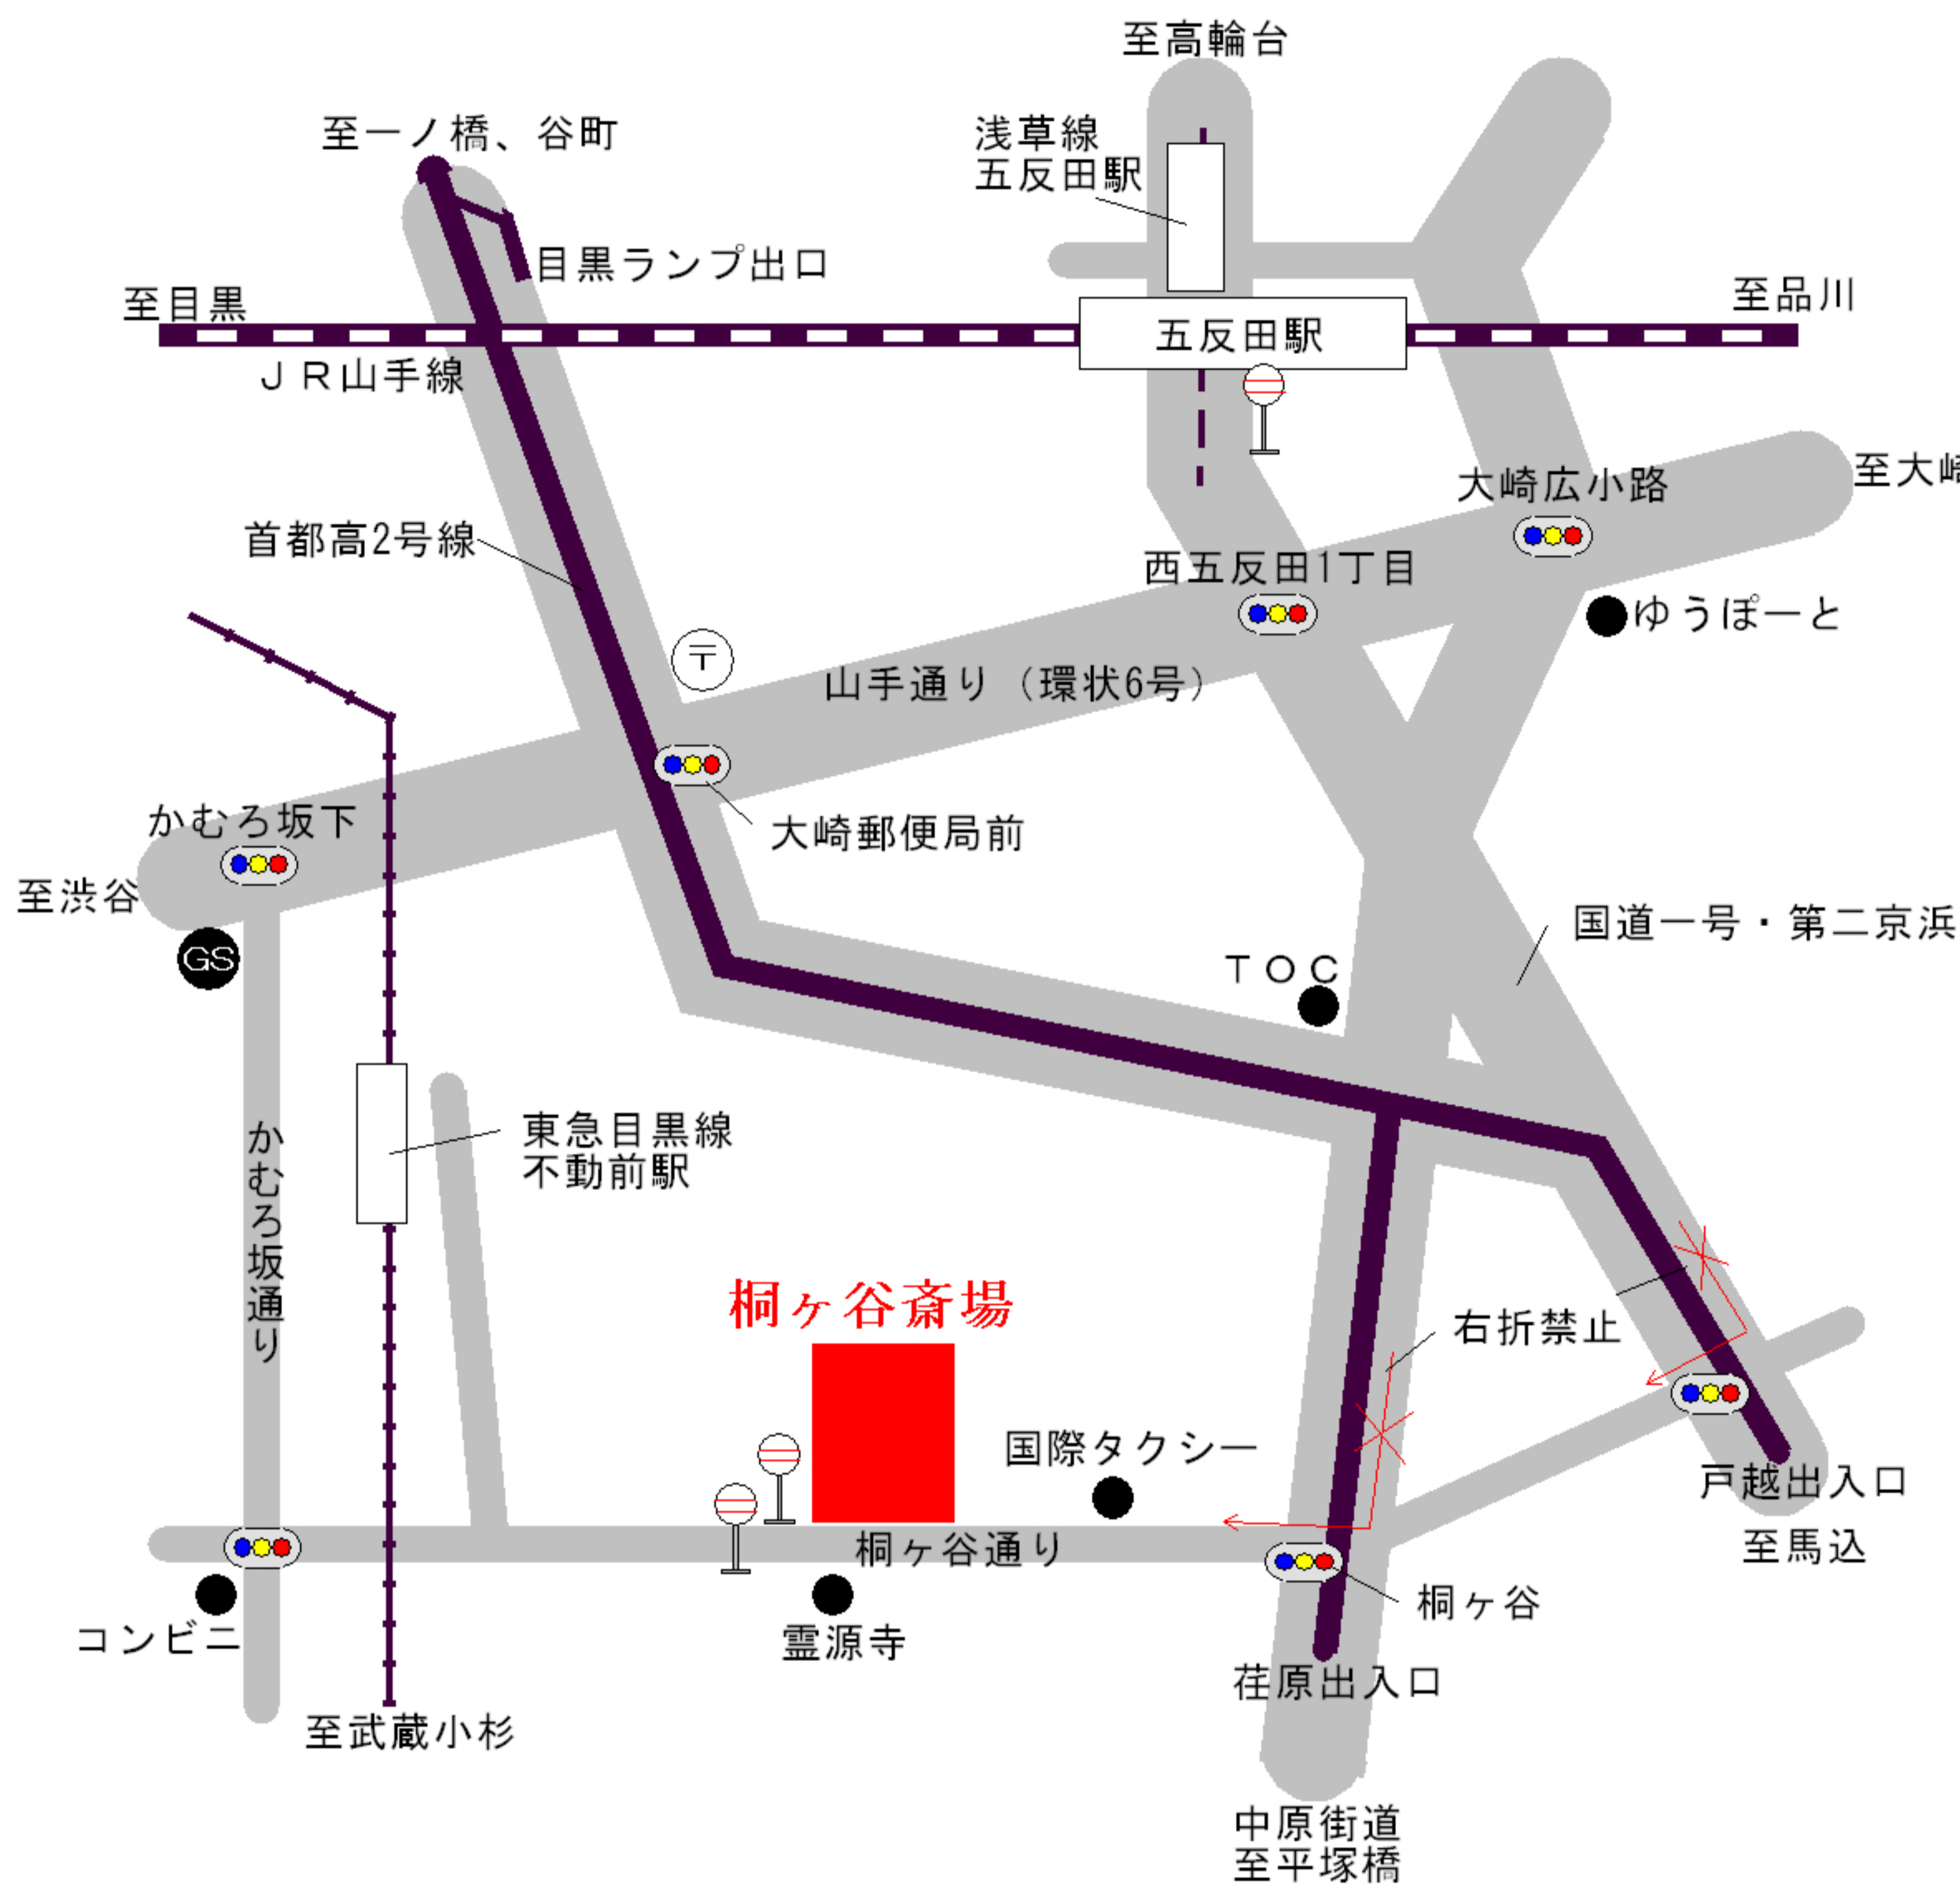

桐ヶ谷齋場

東京都品川区西五反田5-32-20 TEL (03) 3491-0213

J R 山手線及び浅草線・・・五反田駅（西口）より

東急目黒線・・・不動前下車 徒歩7分

東急バス7番乗り場（五反田～渋谷）桐ヶ谷下車正面
またはタクシーの場合・・・基本料金位

首都高速の場合・・・

2号目黒線目黒ランプ出口より1km先大崎郵便局前信号を右折、
山手通りかむろ坂下信号を入り、2ツ目信号左折

渋谷大崎方面より・・・山手通りかむろ坂下信号を入り2ツ目信号左折
品川、五反田方面より・・・山手通りを渋谷方面に進行後、2ツ目信号左折